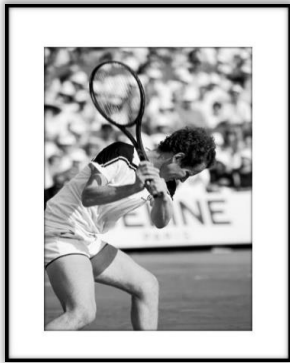

John McEnroe - Colère (*Anger*) - 1984

© Jean-Yves Delattre / FFT

Format

Cadre aluminium noir mat 50 x 70 cm

Tirage argentique 40 x 60 cm

Aluminum frame 50 x 70 cm and silver print 40 x 60 cm

Prix (Price) = 259 € TTC

Commander

Les commandes seront à retirer à l'hôtel
Molitor à la fin de l'exposition.
(Orders are to be picked up at the Hotel
Molitor at the end of the exhibition).